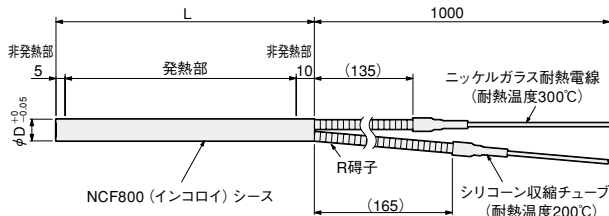

高温耐熱カートリッジヒーター

- ヒーターシースに耐熱鋼(NCF800)を使用した、最高使用温度 800℃(金型温度)のカートリッジヒーターです。
- 耐熱電線部分の雰囲気温度は 250℃以下でご使用ください。
- R 碍子部分が繰り返し曲げられるような用途では使用しないでください。

100V 用

WD：発熱部表面容量密度 (W/cm²)

在庫	型番	商品コード	寸法 (mm)		容量 (W)	WD
			D	L		
	GLC1101	03280010	8.0	50	100	11.4
	GLC1152	03280020		80	150	9.2
	GLC1202	03280030		200	12.2	
	GLC1203	03280040		100	200	9.4
	GLC1303	03280050			300	14.0
	GLC1254	03280060		130	250	8.6
	GLC1354	03280070			350	12.1
	GLC1305	03280080		150	300	8.8
	GLC1455	03280090			450	13.3
	GLC1356	03280100		180	350	9.0
	GLC1506	03280110			500	12.8
	GLC1407	03280120		200	400	8.6
	GLC1607	03280130			600	12.9
	GLC1458	03280140		230	450	8.3
	GLC1708	03280150			700	13.0
	GLC1509	03280160	250	500	8.5	
	GLC1809	03280170		800	13.5	
	GLE1101	03280510	10.0	50	100	9.1
	GLE1151	03280520			150	13.6
	GLE1152	03280530		80	150	8.7
	GLE1252	03280540			250	14.5
	GLE1253	03280550		100	250	9.4
	GLE1353	03280560			350	13.1
	GLE1304	03280570		130	300	8.3
	GLE1504	03280580			500	13.8
	GLE1355	03280590		150	350	8.3
	GLE1555	03280600			550	13.0
	GLE1456	03280610		180	450	8.7
	GLE1656	03280620			650	12.5
	GLE1507	03280630		200	500	8.6
	GLE1707	03280640			700	12.0
	GLE1608	03280650		230	600	8.9
	GLE1858	03280660	850		12.6	
	GLE1659	03280670	250	650	8.8	
	GLE1909	03280680		900	12.2	
	GLE3751	03280690	300	750	8.4	
	GLE3101	03280700		1000	11.2	

単相 200V 用

WD：発熱部表面容量密度 (W/cm²)

在庫	型番	商品コード	寸法 (mm)		容量 (W)	WD	
			D	L			
	GLC2101	03282010	8.0	50	100	11.4	
	GLC2152	03282020			150	9.2	
	GLC2202	03282030		80	200	12.2	
	GLC2203	03282040			100	200	9.4
	GLC2303	03282050		300		14.0	
	GLC2254	03282060		130	250	8.6	
	GLC2354	03282070			350	12.1	
	GLC2305	03282080		150	300	8.8	
	GLC2455	03282090			450	13.3	
	GLC2356	03282100		180	350	9.0	
	GLC2506	03282110			500	12.8	
	GLC2407	03282120		200	400	8.6	
	GLC2607	03282130			600	12.9	
	GLC2458	03282140		230	450	8.3	
	GLC2708	03282150			700	13.0	
	GLC2509	03282160	250	500	8.5		
	GLC2809	03282170		800	13.5		
	GLC4601	03282180	300	600	8.4		
	GLC4901	03282190		900	12.6		
	GLC4702	03282200	350	700	8.3		
	GLC4102	03282210		1050	12.5		
	GLC4803	03282220	400	800	8.3		
	GLC4123	03282230		1200	12.4		
	GLE2101	03282510	10.0	50	100	9.1	
	GLE2151	03282520			150	13.6	
	GLE2152	03282530		80	150	8.7	
	GLE2252	03282540			250	14.5	
	GLE2253	03282550		100	250	9.4	
	GLE2353	03282560			350	13.1	
	GLE2304	03282570		130	300	8.3	
	GLE2504	03282580			500	13.8	
	GLE2355	03282590		150	350	8.3	
	GLE2555	03282600			550	13.0	
	GLE2456	03282610		180	450	8.7	
	GLE2656	03282620			650	12.5	
	GLE2507	03282630		200	500	8.6	
	GLE2707	03282640			700	12.0	
	GLE2608	03282650		230	600	8.9	
	GLE2858	03282660	850		12.6		
	GLE2659	03282670	250	650	8.8		
	GLE2909	03282680		900	12.2		
	GLE4751	03282690	300	750	8.4		
	GLE4111	03282700		1100	12.3		
	GLE4902	03282710	350	900	8.6		
	GLE4132	03282720		1300	12.4		
	GLE4103	03282730	400	1000	8.3		
	GLE4153	03282740		1500	12.4		

無印：[受注生産品] 納期についてはお問い合わせください。

ご用命の際は、型番と商品コードでお願いいたします。