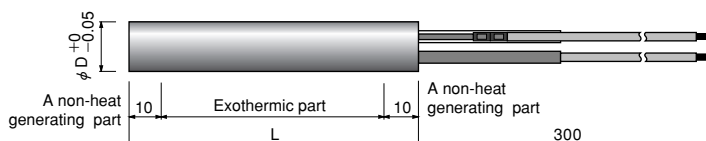

Cartridge heater HL type

● diameter
 $\phi 6.25, \phi 6.5, \phi 8, \phi 10, \phi 12, \phi 12.6, \phi 14$

● diameter
 $\phi 15, \phi 16, \phi 18, \phi 20$

HL100V Prompt delivery (* order made items)

	Type	Products code	Size (mm)		Maximum Watts (W)	
			D	L		
※	HLA1101	03081720	6.25 (1/4inch)	50	100	
※	HLA1102	03081730		80	100	
※	HLA1152	03081740		100	150	
※	HLA1103	03081750		100	100	
※	HLA1203	03081760	6.5	100	200	
	HLB1101	03081020		50	100	
	HLB1102	03081030		80	100	
	HLB1152	03081040		100	150	
	HLB1103	03081050		100	100	
	HLB1203	03081060		100	200	
	HLC1101	03081110	8	50	100	
	HLC1151	03081120		50	150	
	HLC1102	03081130		80	100	
	HLC1202	03081140		80	200	
	HLC1153	03081150		100	150	
	HLC1253	03081160		100	250	
	HLC1204	03081170		130	200	
	HLC1304	03081180		130	300	
	HLC1305	03080010		150	300	
	HLC1455	03080020		150	450	
	HLC1356	03080030		180	350	
	HLC1506	03080040		180	500	
	HLC1407	03080050		200	400	
	HLC1607	03080060		200	600	
	HLC1458	03080070		230	450	
	HLC1658	03080080		230	650	
	HLC1509	03080090	9.42 (3/8inch)	250	500	
	HLC1709	03080100		250	700	
	HLC3551	03080110		300	550	
	HLC3851	03080120		300	850	
※	HLD1101	03081810		9.42 (3/8inch)	50	100
※	HLD1201	03081820			50	200
※	HLD1152	03081830			80	150
※	HLD1252	03081840			80	250
※	HLD1203	03081850	100		200	
※	HLD1303	03081860	100		300	
※	HLD1204	03081870	130		200	
※	HLD1404	03081880	130		400	
※	HLD1305	03081890	150		300	
※	HLD1505	03081900	150		500	