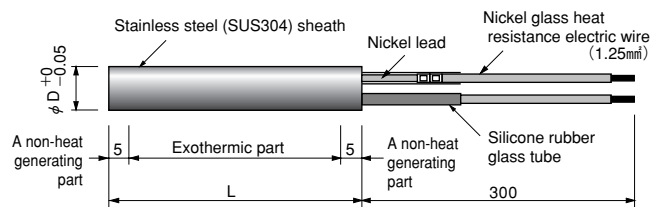

# Inch size cartridge heater

● Diameter of sheath :  $\phi 15.77, \phi 18.95$

● Diameter of sheath :  $\phi 6.25, \phi 9.42, \phi 12.60$

● Diameter of sheath :  $\phi 3.10$

## Inch size 120V Prompt delivery

Type	Products code	Size (mm)		Maximum Watts (W)
		D (inch)	L (mm)	
HLJ1021	03083010	1/8 (3.10mm)	31.8	25
HLJ1051	03083020			50
HLJ1032	03083030		38.1	30
HLJ1042	03083040			44
HLJ1062	03083050			60
HLJ1053	03083060			50.8
HLJ1074	03083070		63.5	70
HLJ1115	03083080		88.9	110
HLK1081	03083090	1/4 (6.25mm)	25.4	80
HLK1101	03083100			100
HLK1151	03083110		150	
HLK1072	03083120		31.8	75
HLK1102	03083130			100
HLK1152	03083140			150
HLK1053	03083150			50
HLK1103	03083160		38.1	100
HLK1153	03083170			150
HLK1203	03083180			200
HLK1104	03083190			100
HLK1154	03083200		50.8	150
HLK1204	03083210			200
HLK1254	03083220			250
HLK1105	03083230			100
HLK1205	03083240		76.2	200
HLK1305	03083250	300		
HLK1106	03083260	101.6	100	
HLK1206	03083270		200	
HLK1306	03083280		300	
HLL1051	03083290		3/8 (9.42mm)	25.4
HLL1101	03083300	100		
HLL1151	03083310	150		
HLL1102	03083320	31.8		100
HLL1122	03083330			125