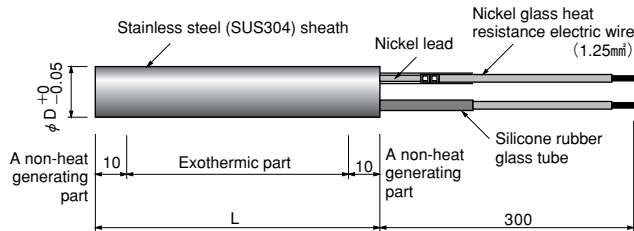

# Inch size cartridge heater

● Diameter of sheath :  $\phi 15.77, \phi 18.95$

● Diameter of sheath :  $\phi 6.25, \phi 9.42, \phi 12.60$

● Diameter of sheath :  $\phi 3.10$

## Inch size 120V Prompt delivery

Type	Products code	Size (mm)		Maximum Watts (W)
		D (inch)	L (mm)	
HLJ1021	03083010	1/8 (3.10mm)	31.8	25
HLJ1051	03083020			50
HLJ1032	03083030		38.1	30
HLJ1042	03083040			44
HLJ1062	03083050			60
HLJ1053	03083060			50.8
HLJ1074	03083070		63.5	70
HLJ1115	03083080		88.9	110
HLK1081	03083090	1/4 (6.25mm)	25.4	80
HLK1101	03083100			100
HLK1151	03083110		150	
HLK1072	03083120		31.8	75
HLK1102	03083130			100
HLK1152	03083140			150
HLK1053	03083150			50
HLK1103	03083160		38.1	100
HLK1153	03083170			150
HLK1203	03083180			200
HLK1104	03083190			100
HLK1154	03083200		50.8	150
HLK1204	03083210			200
HLK1254	03083220			250
HLK1105	03083230			100
HLK1205	03083240		76.2	200
HLK1305	03083250	300		
HLK1106	03083260	101.6	100	
HLK1206	03083270		200	
HLK1306	03083280		300	
HLL1051	03083290		3/8 (9.42mm)	25.4
HLL1101	03083300	100		
HLL1151	03083310	150		
HLL1102	03083320	31.8		100
HLL1122	03083330			125