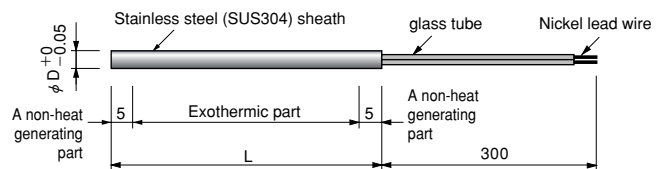

# Inch size cartridge heater

● Diameter of sheath :  $\phi 15.77, \phi 18.95$

● Diameter of sheath :  $\phi 6.25, \phi 9.42, \phi 12.60$

● Diameter of sheath :  $\phi 3.10$

## Inch size 120V Prompt delivery

Type	Products code	Size (mm)		Maximum Watts (W)
		D (inch)	L (mm)	
HLJ1021	03083010	1/8 (3.10mm)	31.8	25
HLJ1051	03083020			50
HLJ1032	03083030		38.1	30
HLJ1042	03083040			44
HLJ1062	03083050			60
HLJ1053	03083060			50.8
HLJ1074	03083070		63.5	70
HLJ1115	03083080		88.9	110
HLK1081	03083090	1/4 (6.25mm)	25.4	80
HLK1101	03083100			100
HLK1151	03083110		150	
HLK1072	03083120		31.8	75
HLK1102	03083130			100
HLK1152	03083140			150
HLK1053	03083150			50
HLK1103	03083160		38.1	100
HLK1153	03083170			150
HLK1203	03083180			200
HLK1104	03083190			100
HLK1154	03083200		50.8	150
HLK1204	03083210			200
HLK1254	03083220			250
HLK1105	03083230			100
HLK1205	03083240		76.2	200
HLK1305	03083250	300		
HLK1106	03083260	101.6	100	
HLK1206	03083270		200	
HLK1306	03083280		300	
HLL1051	03083290		3/8 (9.42mm)	25.4
HLL1101	03083300	100		
HLL1151	03083310	150		
HLL1102	03083320	31.8		100
HLL1122	03083330			125

Type	Products code	Size (mm)		Maximum Watts (W)
		D (inch)	L (mm)	
HLL1152	03083340	3/8 (9.42mm)	31.8	150
HLL1202	03083350			200
HLL1053	03083360		38.1	50
HLL1073	03083370			75
HLL1103	03083380			100
HLL1153	03083390			150
HLL1203	03083400		44.5	200
HLL1253	03083410			250
HLL1124	03083420			125
HLL1174	03083430			175
HLL1254	03083440		50.8	250
HLL1055	03083450			50
HLL1105	03083460			100
HLL1155	03083470			150
HLL1205	03083480		57.2	200
HLL1255	03083490			250
HLL1305	03083500	300		
HLL1405	03083510	400		
HLL1076	03083520	63.5	75	
HLL1126	03083530		125	
HLL1176	03083540		175	
HLL1256	03083550		250	
HLL1306	03083560	76.2	300	
HLL1356	03083570		350	
HLL1207	03083580		200	
HLL1257	03083590		250	
HLL1307	03083600	63.5	300	
HLL1407	03083610		400	
HLL1507	03083620		500	
HLL1108	03083630		76.2	100
HLL1158	03083640	150		
HLL1208	03083650	200		
HLL1258	03083660	250		