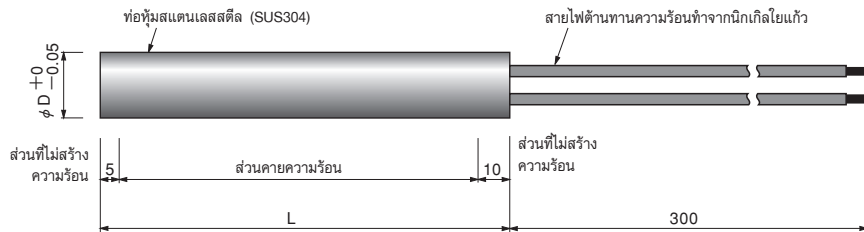

ฮีตเตอร์แท่งชนิด SL

ฮีตเตอร์แท่งชนิด SL มีสายนำไฟฟ้าทำจากนิกเกิลไยแก้วอยู่ภายในฮีตเตอร์

เส้นผ่านศูนย์กลางของท่อหุ้ม ϕD	พื้นที่หน้าตัดของสายไฟ (มม ²)
6.25	0.5
6.5	
8	0.75
9.42	
10	
12	1.25
12.6	
14	

SL100V พร้อมส่งทันที (* ผลิตตามการสั่งซื้อ)

ชนิด	รหัสผลิตภัณฑ์	ขนาด (มม.)		วัตต์สูงสุด (W)
		D	L	
※ SLA1101	03104720	6.25 (1/4 นิ้ว)	55	100
※ SLA1102	03104730		85	100
※ SLA1152	03104740		105	150
※ SLA1103	03104750		105	100
※ SLA1203	03104760	6.5	55	200
SLB1101	03104020		85	100
SLB1102	03104030		105	100
SLB1152	03104040		105	150
SLB1103	03104050	8	55	100
SLB1203	03104060		85	100
SLC1101	03104110		105	100
SLC1151	03104120		105	150
SLC1102	03104130	9.42 (3/8 นิ้ว)	85	100
SLC1202	03104140		105	200
SLC1153	03104150		135	150
SLC1253	03104160		135	250
SLC1204	03104170	10	135	200
SLC1304	03104180		155	300
※ SLD1101	03104810		55	100
※ SLD1201	03104820		55	200
※ SLD1152	03104830	10	85	150
※ SLD1252	03104840		105	250
※ SLD1203	03104850		105	200
※ SLD1303	03104860		105	300
※ SLD1204	03104870	14	135	200
※ SLD1404	03104880		155	400
※ SLD1305	03104890		155	300
※ SLD1505	03104900		155	500
SLE1101	03104210	10	55	100
SLE1201	03104220		55	200
SLE1152	03104230		85	150
SLE1252	03104240		85	250
SLE1203	03104250	14	105	200
SLE1303	03104260		105	300
SLE1204	03104270		135	200
SLE1404	03104280		135	400
SLE1305	03104290	14	155	300
SLE1505	03104300		155	500